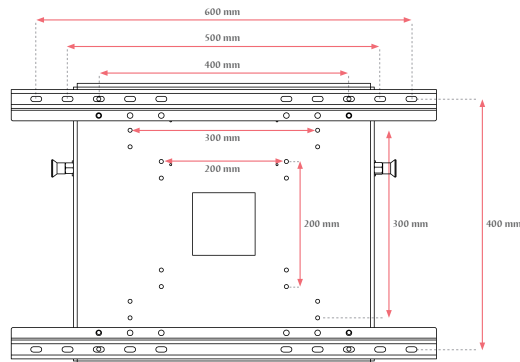

VESA Monitor Mount Totem

VESA Mount Totem

Freestanding totem for monitors with standard VESA fixing configuration. Monitors from 32" to 56" can be mounted in portrait or landscape orientation. Powder coated steel base and centre panel with heavy duty silver anodised aluminium side profiles. Lockable enclosure for placement of the player and power source.

VESA-Halterung Totem

Freistehendes Totem für Monitore mit Standard-VESA-Befestigung. Monitore können im Hoch- oder Querformat montiert werden. Pulverbeschichteter Stahlsockel und Mittelplatte mit widerstandsfähigen, silber-eloxierten Aluminium-Seitenprofilen. Abschließbare Halterung für die Aufnahme des Players und des Netzteils.

www.whitelightdisplay.co.uk

VESA Monitor Mount Totem

VESA Monitor Mount Totem

ARTICLE CODE	EAN / GTIN	MONITOR SIZE	SIZE (A x B x C)	NET WEIGHT
ARTIKELCODE	EAN / GTIN	MONITORGRÖßE	GRÖßE (A x B x C)	NETTO GEWICHT
DSVESAT	8595578378542	32" - 56"	800 x 1965 x 450 mm	65,1 kg

ARTICLE CODE	PACKING SIZE	PACKING WEIGHT	PCS / PALLET	WEIGHT OF PALLET	VOLUMETRIC WEIGHT	BELT SIZE	SHIPPING
ARTIKELCODE	VERPACKUNGS- GRÖßE	VERSAND- GEWICHT	STCK / PALETTE	PALETTEN- GEWICHT	VOLUMEN- GEWICHT	GURTMAB	VERSANDART
DSVESAT	827 x 1997 x 477 mm	71,9 kg	1	92 kg	157,55 kg	4605 mm	TOF