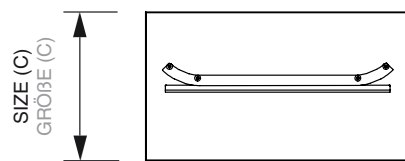

VESA Monitor Mount Totem

VESA Mount Totem

Freestanding totem for monitors with standard VESA fixing configuration. Monitors from 32" to 56" can be mounted in portrait or landscape orientation. Powder coated steel base and centre panel with heavy duty silver anodised aluminium side profiles. Lockable enclosure for placement of the player and power source.

VESA-Halterung Totem

Freistehendes Totem für Monitore mit Standard-VESA-Befestigung. Monitore können im Hoch- oder Querformat montiert werden. Pulverbeschichteter Stahlsockel und Mittelplatte mit widerstandsfähigen, silber-eloxierten Aluminium-Seitenprofilen. Abschließbare Halterung für die Aufnahme des Players und des Netzteils.

www.whitelightdisplay.co.uk

VESA Monitor Mount Totem

VESA Monitor Mount Totem

ARTICLE CODE	EAN / GTIN	MONITOR SIZE	SIZE (A x B x C)	NET WEIGHT
ARTIKELCODE	EAN / GTIN	MONITORGRÖßE	GRÖßE (A x B x C)	NETTO GEWICHT
DSVESAT	8595578378542	32" - 56"	800 x 1965 x 450 mm	65,1 kg

ARTICLE CODE	PACKING SIZE	PACKING WEIGHT	PCS / PALLET	WEIGHT OF PALLET	VOLUMETRIC WEIGHT	BELT SIZE	SHIPPING
ARTIKELCODE	VERPACKUNGS- GRÖßE	VERSAND- GEWICHT	STCK / PALETTE	PALETTEN- GEWICHT	VOLUMEN- GEWICHT	GURTMAB	VERSANDART
DSVESAT	827 x 1997 x 477 mm	71,9 kg	1	92 kg	157,55 kg	4605 mm	TOF