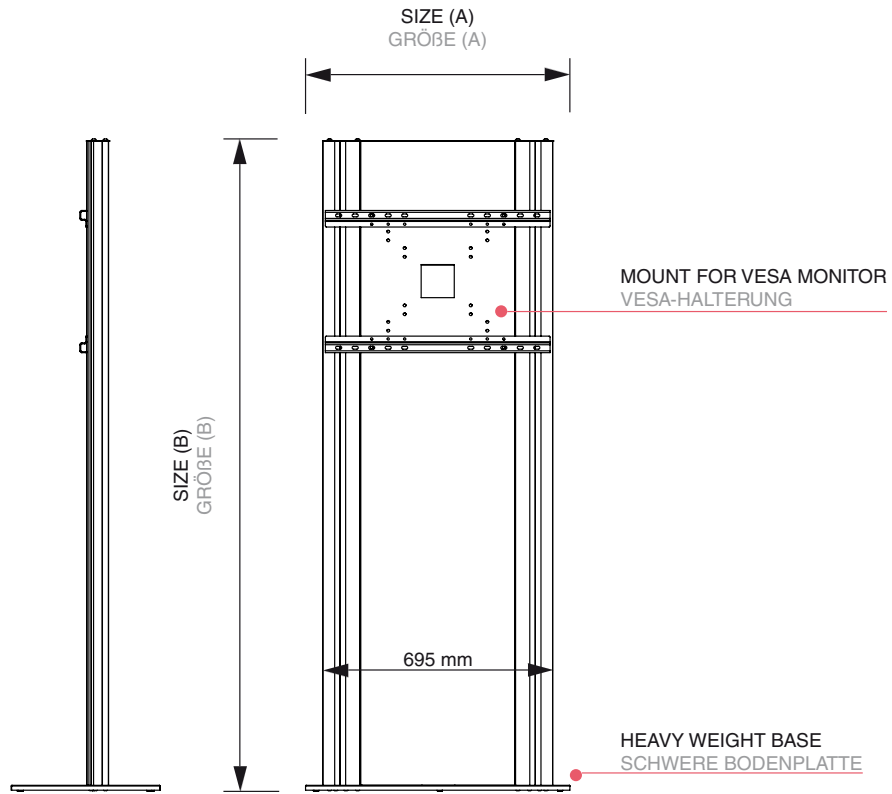

VESA Monitor Mount Totem

VESA Mount Totem

Freestanding totem for monitors with standard VESA fixing configuration. Monitors from 32" to 56" can be mounted in portrait or landscape orientation. Powder coated steel base and centre panel with heavy duty silver anodised aluminium side profiles. Lockable enclosure for placement of the player and power source.

VESA-Halterung Totem

Freistehendes Totem für Monitore mit Standard-VESA-Befestigung. Monitore können im Hoch- oder Querformat montiert werden. Pulverbeschichteter Stahlsockel und Mittelplatte mit widerstandsfähigen, silber-eloxierten Aluminium-Seitenprofilen. Abschließbare Halterung für die Aufnahme des Players und des Netzteils.

www.whitelightdisplay.co.uk

VESA Monitor Mount Totem

VESA Monitor Mount Totem

ARTICLE CODE	EAN / GTIN	MONITOR SIZE	SIZE (A x B x C)	NET WEIGHT
ARTIKELCODE	EAN / GTIN	MONITORGRÖßE	GRÖßE (A x B x C)	NETTO GEWICHT
DSVESAT	8595578378542	32" - 56"	800 x 1965 x 450 mm	65,1 kg

ARTICLE CODE	PACKING SIZE	PACKING WEIGHT	PCS / PALLET	WEIGHT OF PALLET	VOLUMETRIC WEIGHT	BELT SIZE	SHIPPING
ARTIKELCODE	VERPACKUNGS- GRÖßE	VERSAND- GEWICHT	STCK / PALETTE	PALETTEN- GEWICHT	VOLUMEN- GEWICHT	GURTMAB	VERSANDART
DSVESAT	827 x 1997 x 477 mm	71,9 kg	1	92 kg	157,55 kg	4605 mm	TOF